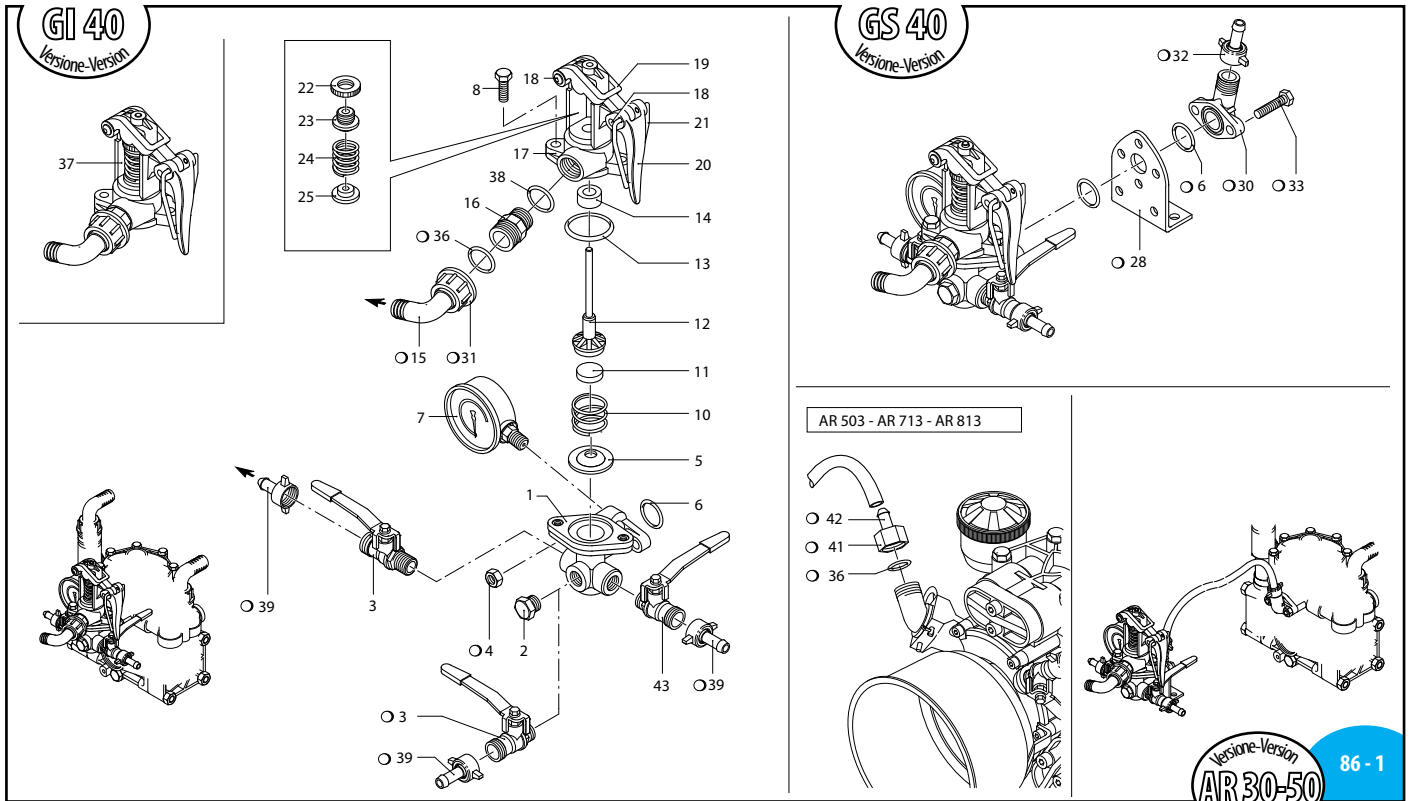

ANNOVIREVERBERI

GI 40

SL000113-GY

Pos.	Cod.	Descrizione	Description	Q.ty	Note
1	620220	Gruppo comando	Control unit	1	
2	130171	Tappo 3/8" G	Plug	1	ex 30171 C ₂₀
3	130491	Rub. 3/8"-1/2" G (M) DX	Right valve	2	ex 30491
4	390270	Dado M 8	Nut	2	C ₂₀
5	450110	Sede valvola	Valve seat	1	
6	550350	OR ø 23,81x2,62	O-Ring	2	
7	550545	Manometro ø 63	Pressure gauge	1	0-80 bar
8	180370	Vite TE M 8x25	Bolt	2	C ₂₀
10	320420	Molla castello	Spring	1	
11	110121	Pastiglia	Valve seat	1	Vulkolan
11	110120	Pastiglia	Valve seat	1	Gomma
11	110122	Pastiglia	Valve seat	1	Viton
12	320433	Funghetto completo	Stem	1	
13	320511	OR ø 37,8x4 ovalizzato	O-Ring	1	
14	390140	Guarnizione	Gasket	1	
14	390141	Guarnizione	Gasket	1	Viton
15	550460	Curva ø 18	Elbow	1	
16	550440	Niples 1/2"-3/4" G(M)	Threaded adapter	1	
17	320410	Castello valvola	Body valve	1	
18	320480	Perno forcella	Pin	2	
19	320460	Forcella	Fork	1	
20	320470	Leva comando	Lever	1	
21	320490	Tirante	Locking clip lever	1	
22	320450	Piattello registro	Plate register	1	
23	320440	Registro valvola	Valve register	1	
24	110190	Molla	Spring	1	
25	230120	Piattello guida molla	Plate	1	
28	320406	Staffa GS	Bracket	1	
30	450145	Flangia raccordo	Flange	1	
31	550450	Girello 3/4" G	Ring nut	1	
32	110130	Racc. 1/2" G+tub. ø13	Fitting 1/2" G+hose ø13	1	ex 10130
33	160660	Vite TE M 8x35	Bolt	2	C ₁₀
36	880830	OR ø 15,54x2,62	O-Ring	2	
37	1923	Valvola regolazione	Regulating valve	1	
38	180101	OR ø 17,5x2	O-Ring	1	
39	110131	Racc. 1/2" G+tub. ø10	Fitting 1/2" G+hose ø10	3	ex 10131
41	1040790	Girello raccordo 3/4" G	Ring nut	1	
42	1150580	Portagomma ø 13	Hose tail	1	

Pos.	Cod.	Descrizione	Description	Q.ty	Note
43	130492	Rub. 3/8"-1/2" G (M) SX	Left valve	1	ex 30492

o Non compreso nel GI 40 - No part of GI 40

KIT 1921 Pastiglie gomma Buna valve seats		KIT 1922 Pastiglie Vulkolan Vulkolan valve seats	
Pos.	Q.ty	Pos.	Q.ty
11		11	
5		5	

KIT 1925 Pronto intervento Maintenance repair			
Pos.	Q.ty	Pos.	Q.ty
5	1		
10	1		
11	1		
12	1		
13	1		
14	1		